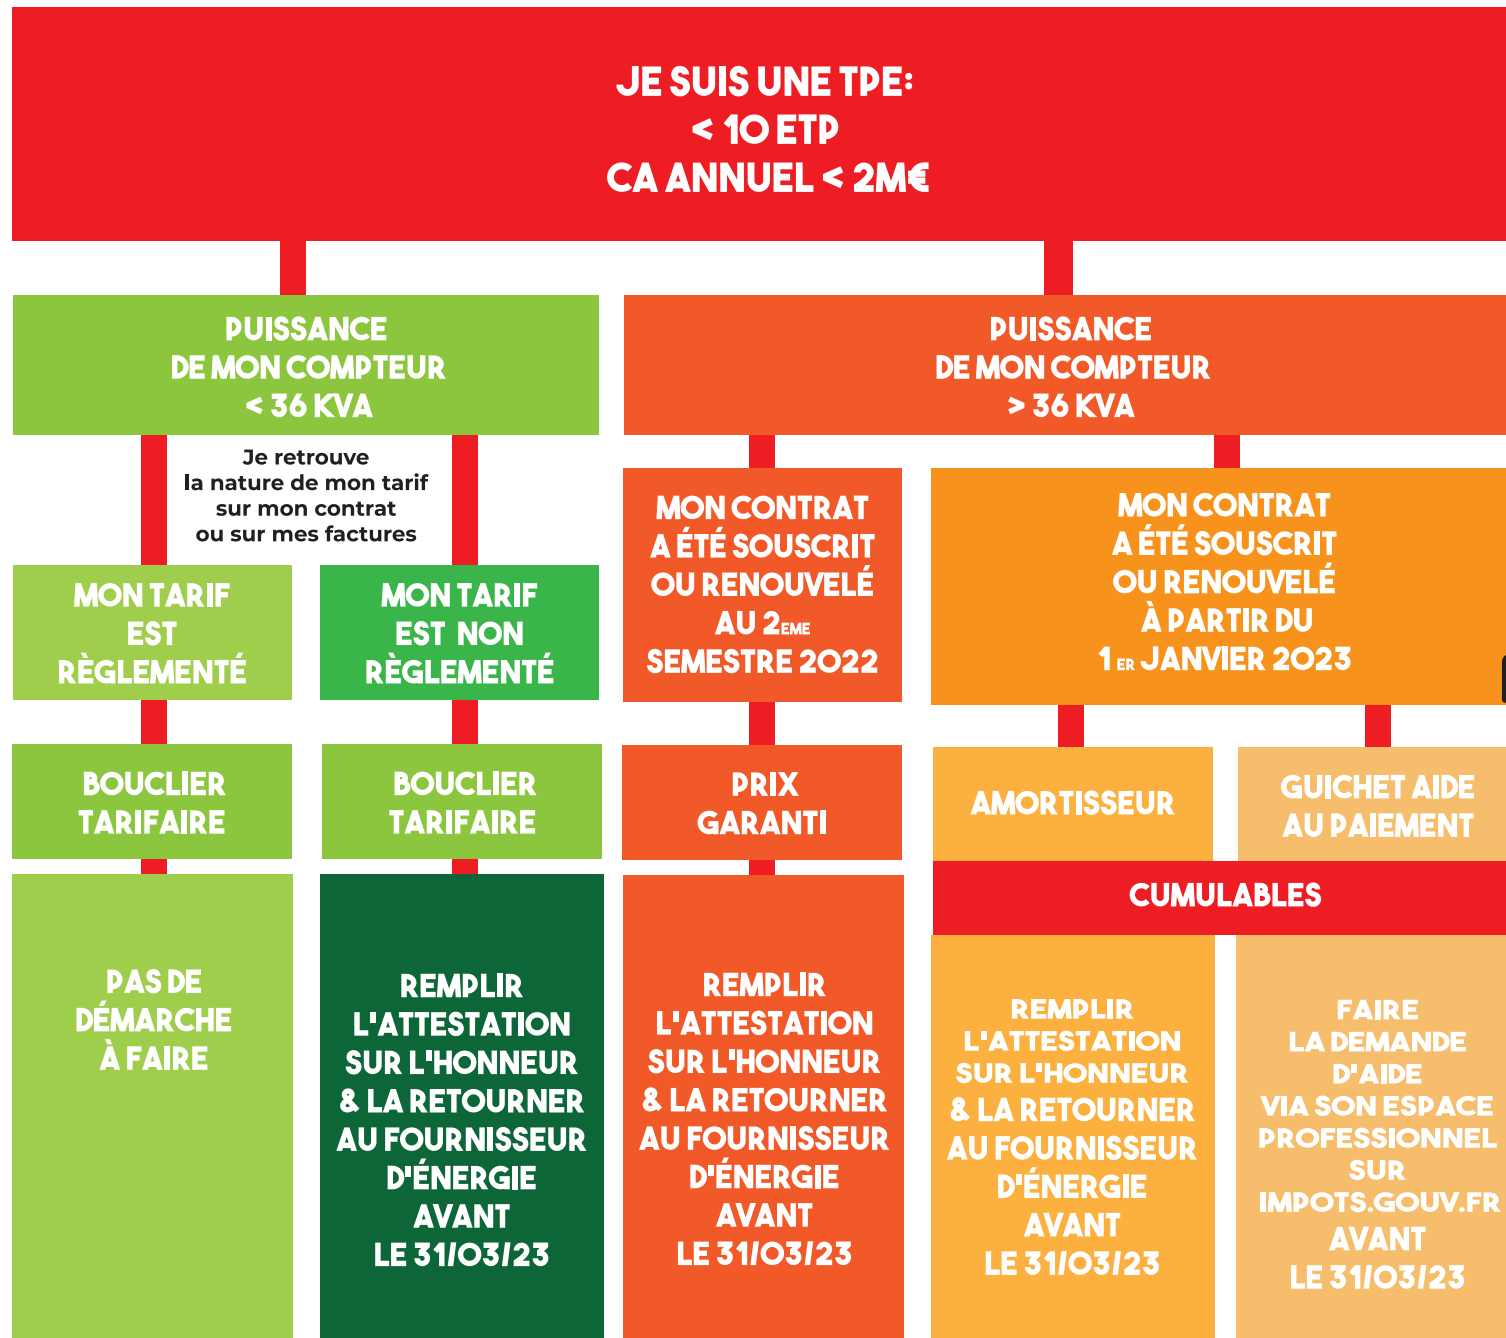

CHAMBRE
D'AGRICULTURE
DE LOT-ET-GARONNE

HAUSSE DES PRIX DE L'ÉNERGIE : LE GUIDE POUR LES DÉMARCHES D'AIDES GOUVERNEMENTALES

DANS CE CAS, VOUS POUVEZ CUMULER LES 2 DISPOSITIFS D'AIDES. IL VOUS FAUT DONC FAIRE LES 2 DÉMARCHES

RETENEZ CES COULEURS ■ ■ ■ POUR LA SUITE